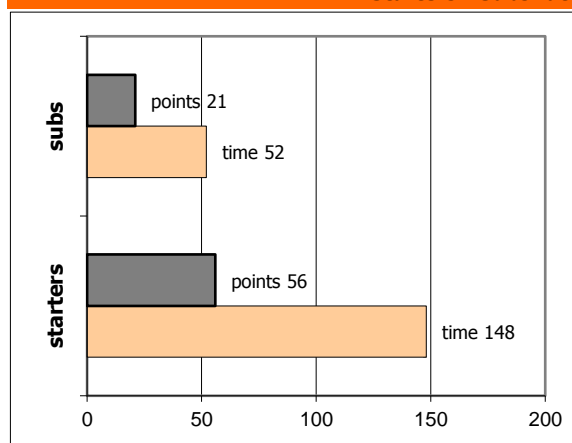

End of Quarter	1	2	3	4
A.O.N.A.	8	28	46	63
Ερμής Αργ/λης	17	37	57	77

Ερμής Αργ/λης

Coach: Π. Γκαναβίας, Σ. Μουσιδής

Fastbreaks: 8 / 10

#	Player	Time (min)	Pts	Ft	2Fg	3Fg	+/-	Rbs		As	St	Tu	Bl	Fouls		Eff	
								de	of					dr	co		
4	Μαρής Ι.	0	0	0 / 0	0 / 0	0 / 0	0	0	0	0	0	0	0	0	0	0	-
5	Μπαλαμώτης Ι.	11	3	0 / 0	0 / 0	1 / 1	3	1	0	1	0	0	0	0	2	5	
6	Καβαλαράκης Ν.	29	4	0 / 0	2 / 6	0 / 3	11	5	1	7	1	2	2	2	3	11	
7	Σκόνδρας Π.	31	10	0 / 0	5 / 12	0 / 2	17	9	0	1	3	0	1	1	1	15	
8	Ζέγγος Θ.	16	8	3 / 3	1 / 2	1 / 1	6	1	0	2	2	1	0	2	1	11	
9	Παπαδάκης Θ.	8	10	0 / 0	2 / 3	2 / 3	-1	0	2	0	0	0	0	2	1	10	
10	Φωτόπουλος Θ.	30	15	6 / 7	3 / 7	1 / 5	16	6	2	4	1	0	0	5	3	19	
11	Ξυνογαλάς Π.	9	0	0 / 0	0 / 0	0 / 3	-3	0	1	1	0	2	1	0	3	-2	
23	Γρηγόρας Σ.	8	0	0 / 0	0 / 0	0 / 1	5	1	0	0	0	0	0	0	0	0	
13	Ρετινιάς Δ.	32	15	1 / 2	4 / 11	2 / 3	6	3	0	1	0	2	0	2	1	8	
14	Μαυραντζώτου Γ.	26	12	0 / 0	3 / 4	2 / 2	10	2	2	0	2	0	0	2	2	17	
15	Δέδες Γ.	0	0	0 / 0	0 / 0	0 / 0	0	0	0	0	0	0	0	0	0	-	
Team								1	0			0		1	0		
1st quarter			17	2 / 2	6 / 14	1 / 4		8	0	4	6	1	1	3	5	24	
2nd quarter			20	0 / 0	4 / 8	4 / 10		3	3	3	2	2	1	4	4	20	
3rd quarter			20	3 / 3	4 / 9	3 / 9		11	2	6	0	1	0	2	4	27	
4th quarter			20	5 / 7	6 / 14	1 / 1		7	3	4	1	3	2	8	4	24	
Final Stats		200	77	10 / 12	20 / 45	9 / 24	70	29	8	17	9	7	4	17	17	95	
				83%	44%	38%		37									

Starters - Subs ratio

Fastbreak Pts

Turnover Pts

Second Chance Pts

NOTES

Blank area for notes.

GRAPHIC STATS

SCORE EVOLUTION